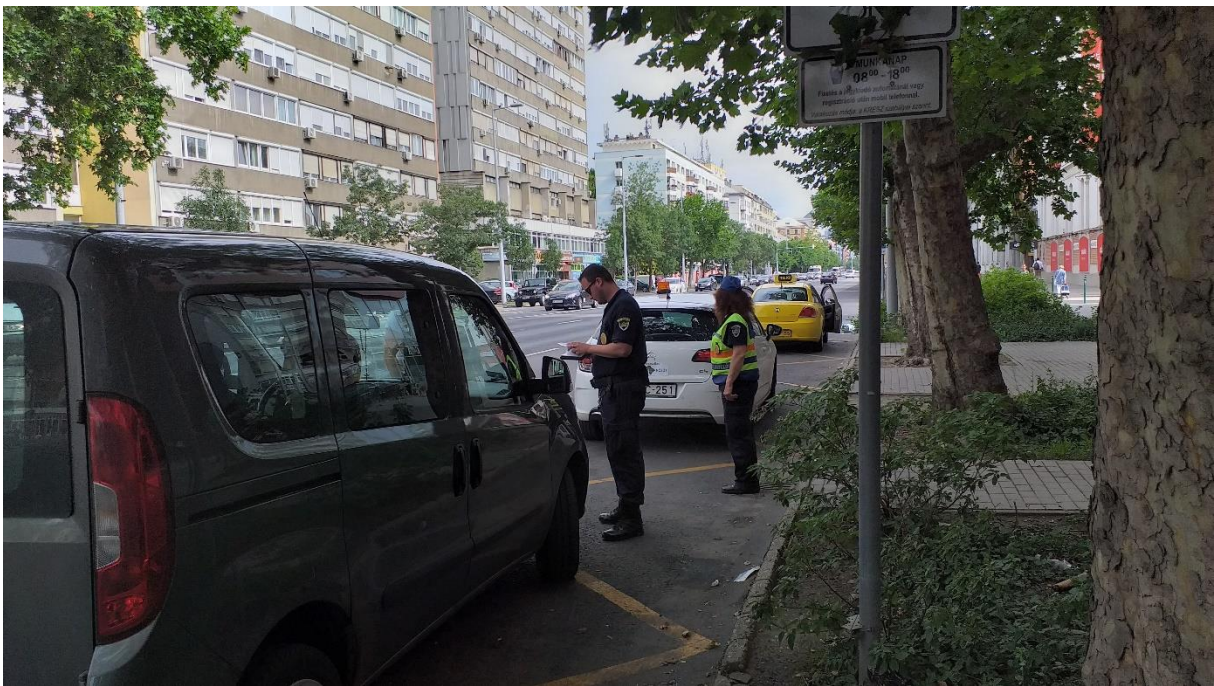

A Budapest Közút Zrt. és a FÖRI munkatársainak közös intézkedése a szabálytalan és jogosulatlan taxiállomás-használat miatt.

A Budapest Közút Zrt. munkatársa az elmozdult taxiállomást jelző táblát állítja helyre.

A Budapest Közút Zrt. munkatársa új információs táblák kihelyezését végzi 30 frekventált taxiállomáson.