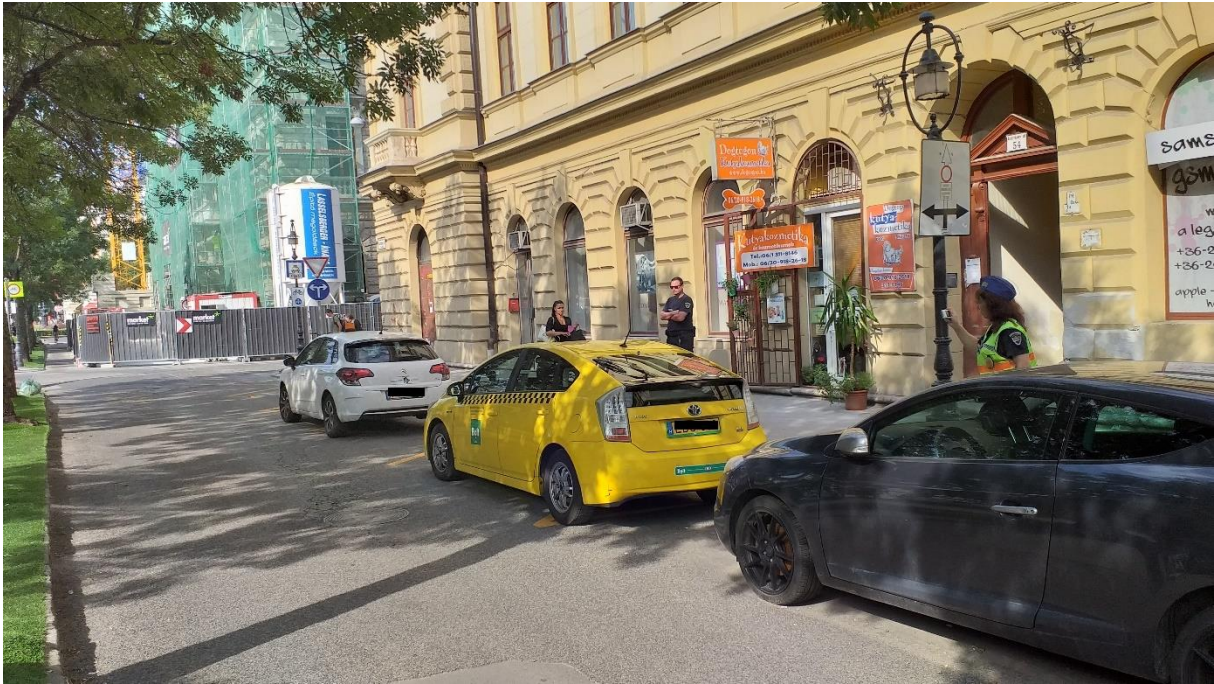

A Budapest Közút Zrt. és a FÖRI munkatársainak közös intézkedése a szabálytalan és jogosulatlan taxiállomás-használat miatt.

A Budapest Közút Zrt. munkatársa az elmozdult taxiállomást jelző táblát állítja helyre.

A Budapest Közút Zrt. munkatársa új információs táblák kihelyezését végzi 30 frekventált taxiállomáson.