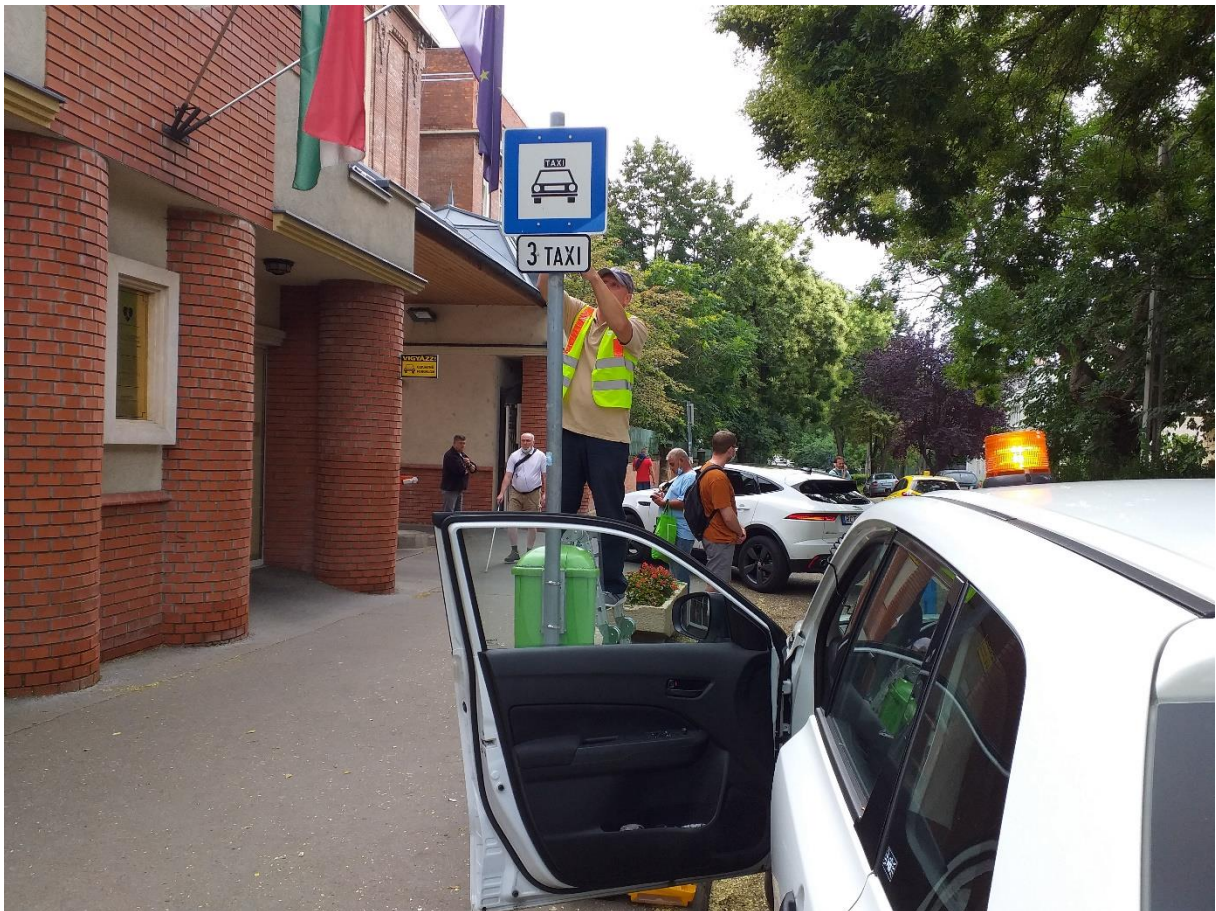

A Budapest Közút Zrt. és a FÖRI munkatársainak közös intézkedése a szabálytalan és jogosulatlan taxiállomás-használat miatt.

A Budapest Közút Zrt. munkatársa az elmozdult taxiállomást jelző táblát állítja helyre.

A Budapest Közút Zrt. munkatársa új információs táblák kihelyezését végzi 30 frekventált taxiállomáson.